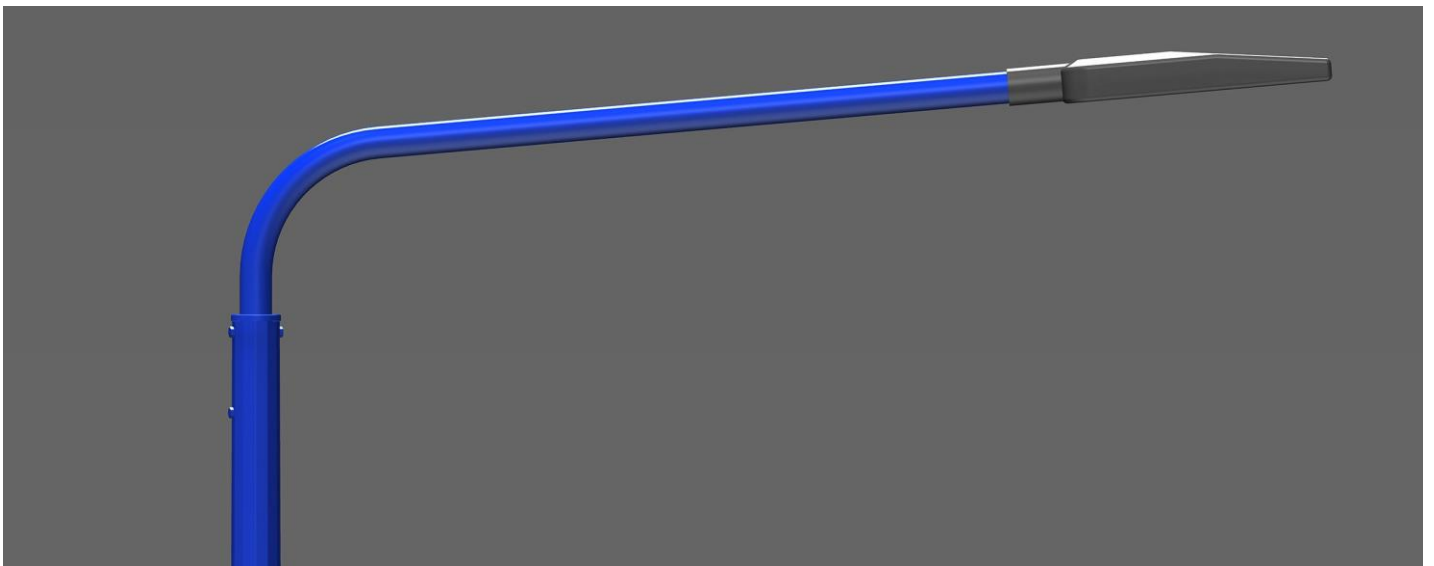

N

NORTHCONE

NC-ECO E-HG stolpe

Eftergivlig, miljövänlig, konisk, rak "Herrgårman"-stolpe med 1,5 m arm för övergångsställen. Pulverlackerad i RAL 5017. Monteras i fundament.

Alla stolparna har samma koniska design och unika fördelar som lång livslängd, vilket innebär lägre livscykelkostnad. När du väljer att köpa en belysningsstolpe av oss gör du ett hållbart och klimatsmart val.

2021-09-01

Northcone AB

08-39 00 00 | info@northcone.se | northcone.se
Lindetorpsvägen 11 | 121 63 Johanneshov

NORTHCONE

20
ÅRS
GARANTI

Tekniska data

Konstruktion:	Konisk rak stolpe med arm.
Material:	Höghållfast stål.
Ytbeläggning:	Legering av magnelis. RAL 5017. 35 års teknisk livslängd i C4-miljö.
Lucka och insats:	Förberedd för stolpinsats. Lucköppning 70x400 mm (bxh), centrum 1200 mm över mark. Lucka med MRT-T M6x16 A2 RF säkerhetsskruv.
Eftergivlighet:	Eftergivliga.
Miljöpåverkan:	Miljöbelastningen är beräknad enligt metoderna ReCiPe (total påverkan), IPCC GWP 100 (klimat) och USEtox (gifter). Ca 10–50 % lägre påverkan jämfört med traditionell teknik/produkt.
Laster:	Designad enligt EN40. Terrängfaktor II. Övriga laster, se produktdata nedan. Har ni större eller tyngre armaturer så kontakta oss för hållfasthetskontroll

E-nummer	Benämning	LPH (m)	Diameter botten (mm)	Diameter topp (mm)	Vikt (kg)	Ref. vind (m/s)	Armatyr-area (m ²)	Armatyr-vikt (kg)	Lastklass
77 714 61	NC-ECO EX60 E15 PC HG	6	134	60	43	26	0,16	12	A
77 715 07	NC-ECO EX60 E20 PC HG	6	134	60	42	26	0,16	12	A
77 715 33	NC-ECO EX60 E25 PC HG	6	134	60	42	26	0,16	11	A
77 712 95	NC-ECO EX 70 E15 PC HG	7	134	60	46	26	0,16	12	A
77 712 81	NC-ECO EX80 E15 PC HG	8	140	60	54	26	0,14	12	A