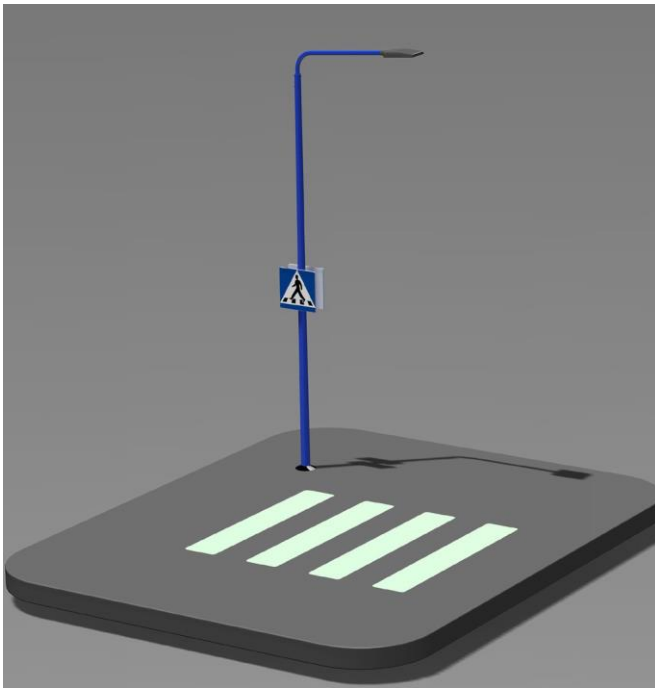

N

NORTHCONE

NC-ECO E-HG stolpe

Eftergivlig, miljövänlig, konisk, rak "Herrgårman"-stolpe med 1,5 m arm för övergångsställen. Pulverlackerad i RAL 5017. Monteras i fundament.

Alla stolparna har samma koniska design och unika fördelar som lång livslängd, vilket innebär lägre livscykelkostnad. När du väljer att köpa en belysningsstolpe av oss gör du ett hållbart och klimatsmart val.

2021-09-01

Northcone AB

08-39 00 00 | info@northcone.se | northcone.se
Lindetorpsvägen 11 | 121 63 Johanneshov

NORTHCONE

20
ÅRS
GARANTI

Tekniska data

Konstruktion:	Konisk rak stolpe med arm.
Material:	Höghållfast stål.
Ytbeläggning:	Legering av magnelis. RAL 5017. 35 års teknisk livslängd i C4-miljö.
Lucka och insats:	Förberedd för stolpinsats. Lucköppning 70x400 mm (bxh), centrum 1200 mm över mark. Lucka med MRT-T M6x16 A2 RF säkerhetsskruv.
Eftergivlighet:	Eftergivliga.
Miljöpåverkan:	Miljöbelastningen är beräknad enligt metoderna ReCiPe (total påverkan), IPCC GWP 100 (klimat) och USEtox (gifter). Ca 10–50 % lägre påverkan jämfört med traditionell teknik/produkt.
Laster:	Designad enligt EN40. Terrängfaktor II. Övriga laster, se produktdata nedan. Har ni större eller tyngre armaturer så kontakta oss för hållfasthetskontroll

E-nummer	Benämning	LPH (m)	Diameter botten (mm)	Diameter topp (mm)	Vikt (kg)	Ref. vind (m/s)	Armatyr-area (m ²)	Armatyr-vikt (kg)	Lastklass
77 714 61	NC-ECO EX60 E15 PC HG	6	134	60	43	26	0,16	12	A
77 715 07	NC-ECO EX60 E20 PC HG	6	134	60	42	26	0,16	12	A
77 715 33	NC-ECO EX60 E25 PC HG	6	134	60	42	26	0,16	11	A
77 712 95	NC-ECO EX 70 E15 PC HG	7	134	60	46	26	0,16	12	A
77 712 81	NC-ECO EX80 E15 PC HG	8	140	60	54	26	0,14	12	A