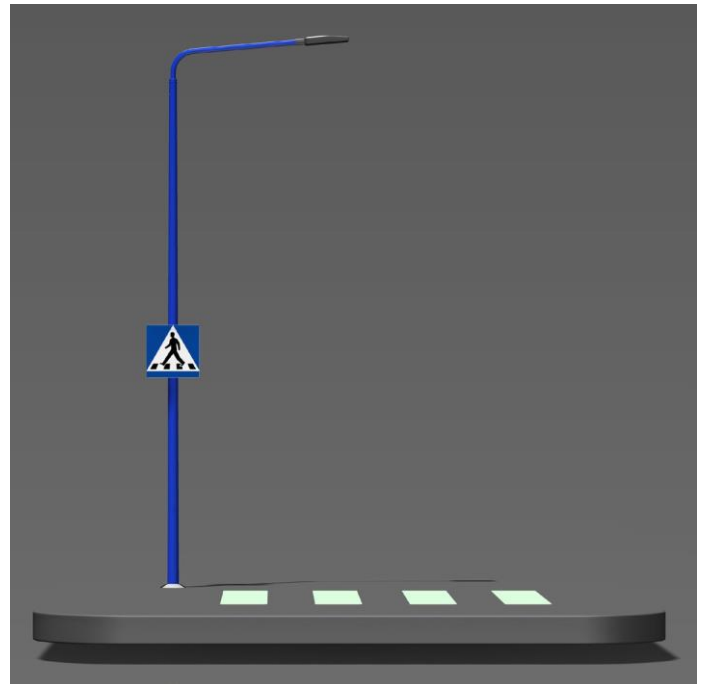

N

NORTHCONE

NC-ECO E-HG stolpe

Eftergivlig, miljövänlig, konisk, rak "Herrgårman"-stolpe med 1,5 m arm för övergångsställen. Pulverlackerad i RAL 5017. Monteras i fundament.

Alla stolparna har samma koniska design och unika fördelar som lång livslängd, vilket innebär lägre livscykelkostnad. När du väljer att köpa en belysningsstolpe av oss gör du ett hållbart och klimatsmart val.

2021-09-01

Northcone AB

08-39 00 00 | info@northcone.se | northcone.se
Lindetorpsvägen 11 | 121 63 Johanneshov

NORTHCONE

20
ÅRS
GARANTI

Tekniska data

Konstruktion:	Konisk rak stolpe med arm.
Material:	Höghållfast stål.
Ytbeläggning:	Legering av magnelis. RAL 5017. 35 års teknisk livslängd i C4-miljö.
Lucka och insats:	Förberedd för stolpinsats. Lucköppning 70x400 mm (bxh), centrum 1200 mm över mark. Lucka med MRT-T M6x16 A2 RF säkerhetsskruv.
Eftergivlighet:	Eftergivliga.
Miljöpåverkan:	Miljöbelastningen är beräknad enligt metoderna ReCiPe (total påverkan), IPCC GWP 100 (klimat) och USEtox (gifter). Ca 10–50 % lägre påverkan jämfört med traditionell teknik/produkt.
Laster:	Designad enligt EN40. Terrängfaktor II. Övriga laster, se produktdata nedan. Har ni större eller tyngre armaturer så kontakta oss för hållfasthetskontroll

E-nummer	Benämning	LPH (m)	Diameter botten (mm)	Diameter topp (mm)	Vikt (kg)	Ref. vind (m/s)	Armatyr-area (m ²)	Armatyr-vikt (kg)	Lastklass
77 714 61	NC-ECO EX60 E15 PC HG	6	134	60	43	26	0,16	12	A
77 715 07	NC-ECO EX60 E20 PC HG	6	134	60	42	26	0,16	12	A
77 715 33	NC-ECO EX60 E25 PC HG	6	134	60	42	26	0,16	11	A
77 712 95	NC-ECO EX 70 E15 PC HG	7	134	60	46	26	0,16	12	A
77 712 81	NC-ECO EX80 E15 PC HG	8	140	60	54	26	0,14	12	A